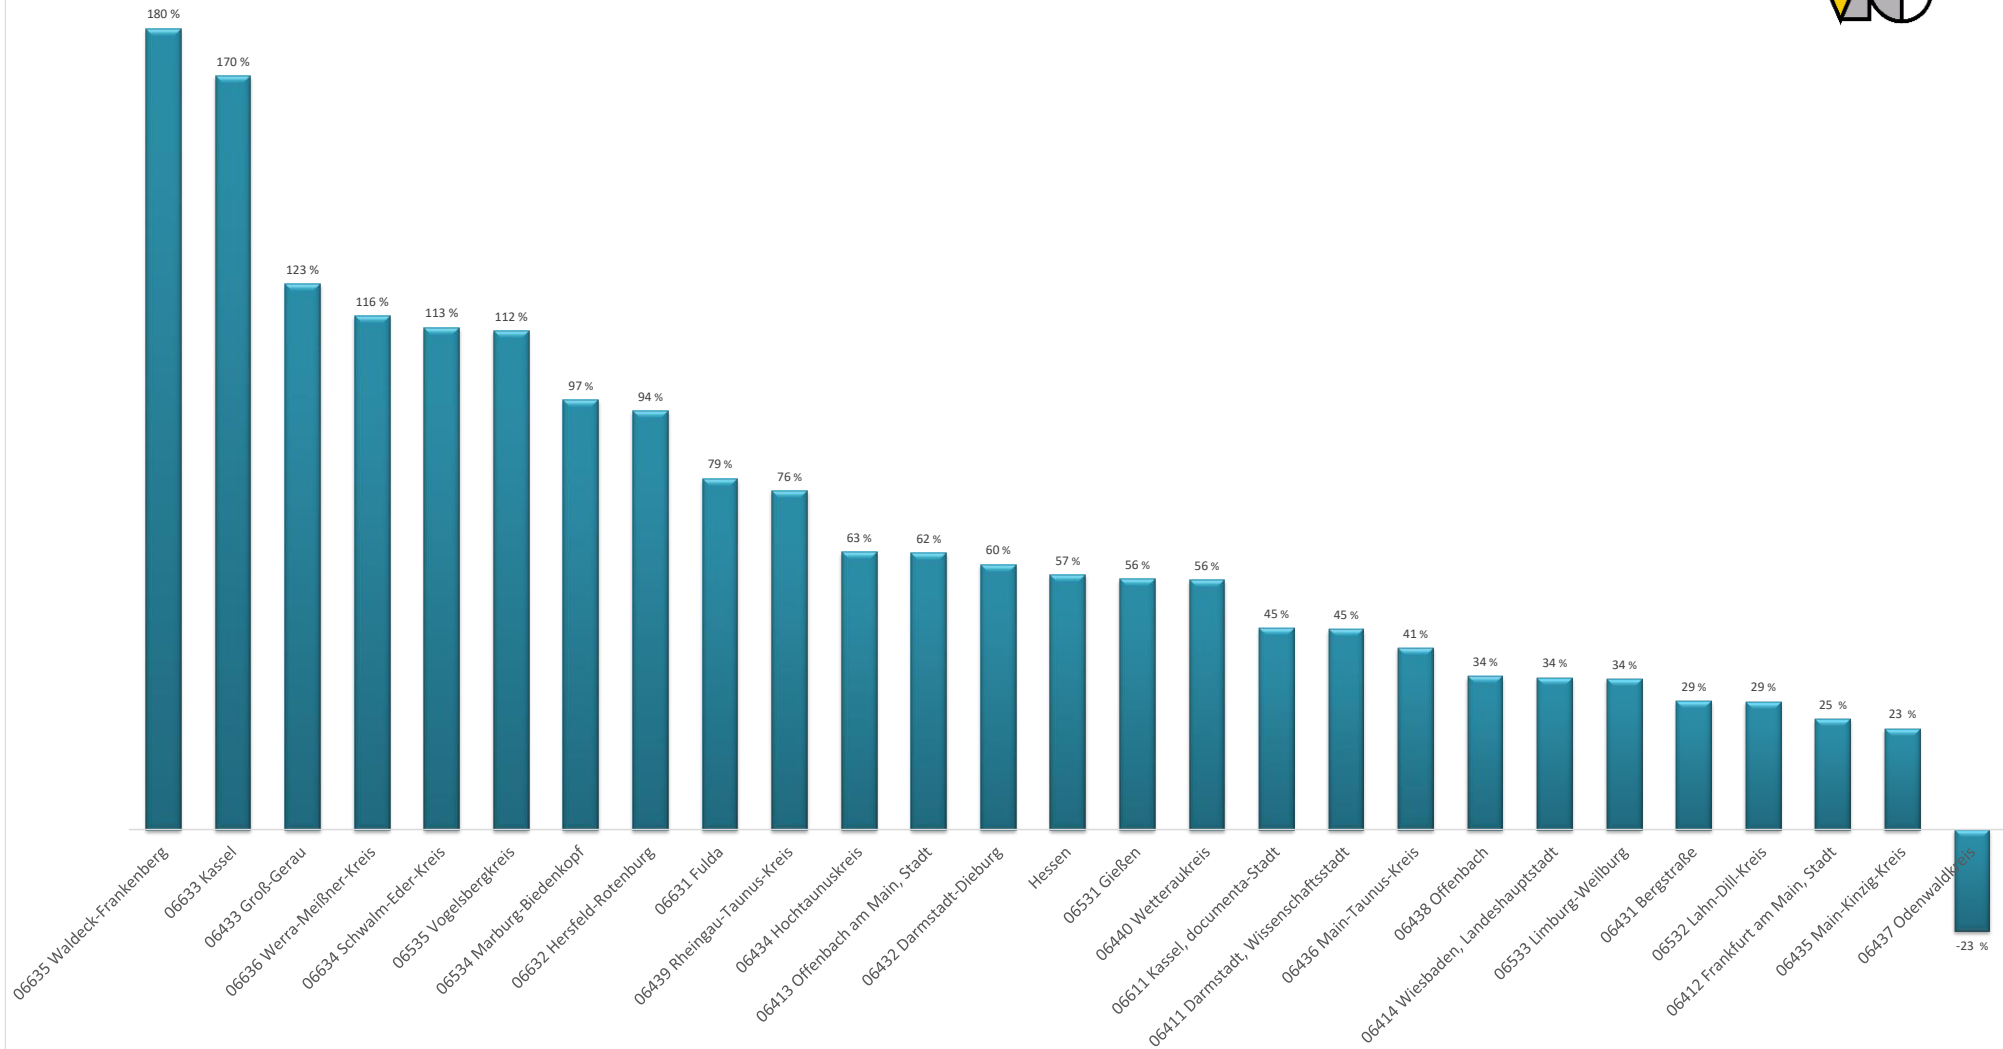

# Nordhessen vorn beim Stellenzuwachs

- Zugang gemeldeter Arbeitsstellen: Veränderung zum Vorjahresmonat (in Prozent) -

Datenstand: Juni 2021; Quelle: Bundesagentur für Arbeit (eigene Darstellung)