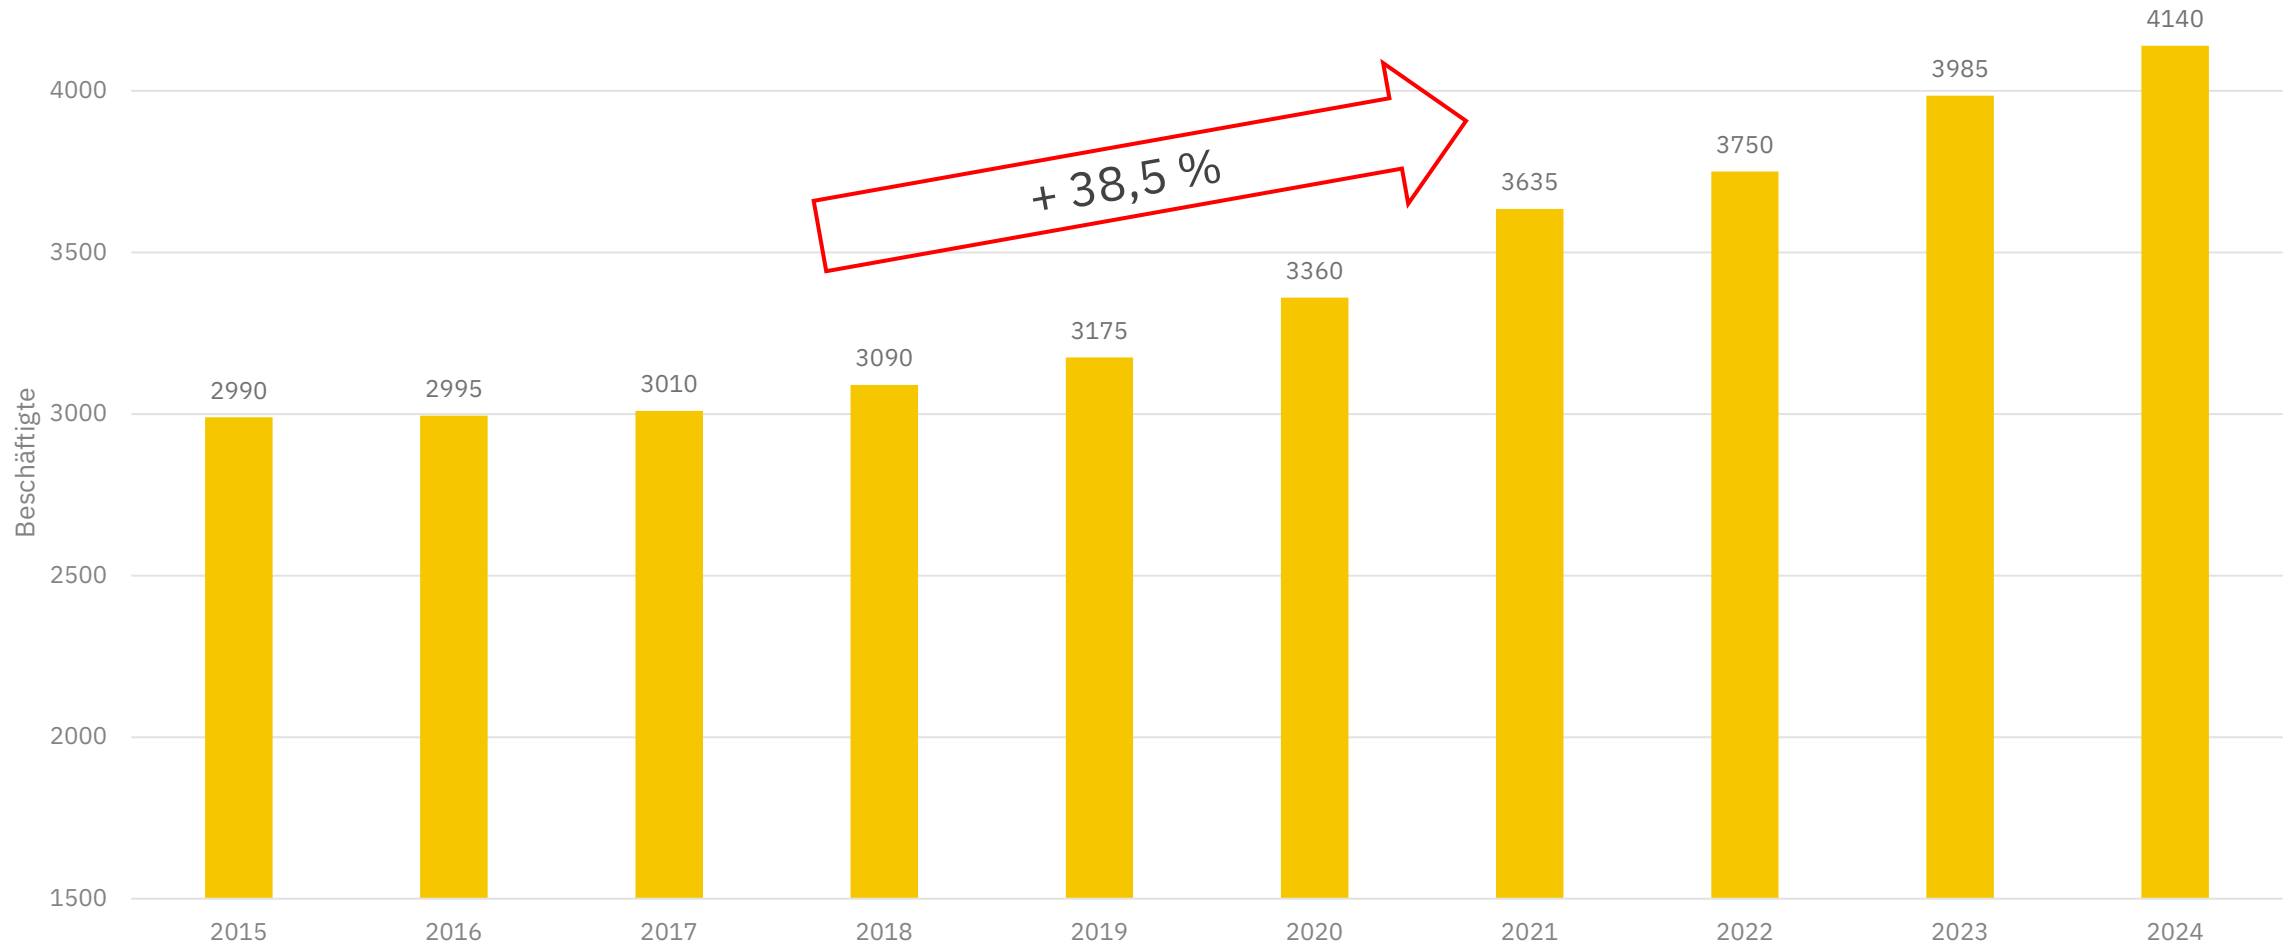

Immer mehr Personal in der hessischen Landesregierung

Anzahl der Beschäftigten in den hessischen Ministerien 2015 - 2024

Hinweise: Ohne geringfügig Beschäftigte und ohne die ohne Bezüge Beurlaubten, Alle Zahlen wurden aus Gründen der Geheimhaltung einer Fünfferrundung unterzogen.